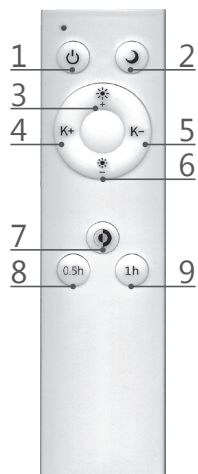

TM70

ВЫКЛЮЧАТЕЛЬ ДИСТАНЦИОННЫЙ ДЛЯ
УПРАВЛЯЕМЫХ СВЕТИЛЬНИКОВ СЕРИИ AL5000

Feron™

Дистанционный пульт **TM70** предназначен для управления работой светильников TM «FERON» AL5000, AL5100, AL5200, AL5300, AL5400, AL699.

Посредством инфракрасного излучения с длиной волны 0,75-1,4 микрон, пульт позволят менять интенсивность освещения, цветовую температуру светильников, а также устанавливать режим ночника и таймер отключения.